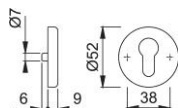

Technický list výrobku

duraplus®

42KVS

HOPPE - hliníkové rozety klíčové - pár pro interiérové dveře:

- Podkonstrukce: plast, podpůrné noky
- Upevnění: skryté, průchozí, oboustranné, víceúčelové šrouby

Objednací číslo	6986178
Kód EAN	4012789025859
Země původu	Německo
Tarif zboží / sazebník	83024110
Tloušťka dveří	37-42 mm
Rozměr čtyřhranu pro WC-dveře	
Otvor	profilová cylindrická vložka
Šrouby	4,0x45 mm
Barva	F4 hliník barvy bronzové
Sortiment	základní sortiment
Balící jednotka	10
Kartón	50