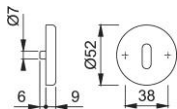

Produktdatenblatt

duraplus[®]

42KVS

HOPPE-Aluminium-Schlüsselrosetten-Paar für Innentüren:

- Unterkonstruktion: Kunststoff, Stütznocken
- Befestigung: verdeckt, durchgehend, wechselseitig, Mehrzweckschrauben

Artikelnummer	6986145
EAN-Code	4012789025743
Herkunftsland	Deutschland
Warentarifnummer	83024110
Türdicke	37-42 mm
Stiftstärke WC	
Lochung	Ovalbart
Schrauben	4,0x45 mm
Farbe	F4 Aluminium bron- zefarben
Sortiment	Kern-Sortiment
Packeinheit	10
Karton	100