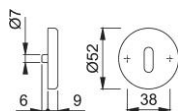

Technický list výrobku

duraplus®

42KVS

HOPPE - hliníkové rozety klíčové - pár pro interiérové dveře:

- Podkonstrukce: plast, podpůrné noky
- Upevnění: skryté, průchozí, oboustranné, víceúčelové šrouby

Objednací číslo	6986145
Kód EAN	4012789025743
Země původu	Německo
Tarif zboží / sazebník	83024110
Tloušťka dveří	37-42 mm
Rozměr čtyřhranu pro WC-dveře	
Otvor	oválný otvor pro klíč
Šrouby	4,0x45 mm
Barva	F4 hliník barvy bron- zové
Sortiment	základní sortiment
Balící jednotka	10
Kartón	100