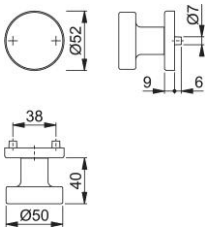

Productinformatieblad

duraplus

58/42KV

HOPPE aluminium knoprozet voor woningtoegangsdeuren (buitenzijde):

- Lagering: knop vast, met schroefdraad
- Verbinding: HOPPE vast/draaibare profielwisselstift
- Onderconstructie: kunststof, steunnokken
- Bevestiging: onzichtbaar, intern, doorgaand, voor universele schroeven

Bestelnummer	6985626
EAN-code	4012789470710
Land van herkomst	Duitsland
Goederen tariefnr.	83024110
Materiaal	aluminium
Deurdikte	37-42 mm
Stiftafmeting	8 mm
Lengte stiftvoorstand	
Schroeven	zonder schroeven
Kleur	F1 aluminium zilverkleurig
Assortiment	Core assortiment
Pakeenheid	2
Overdoos	12