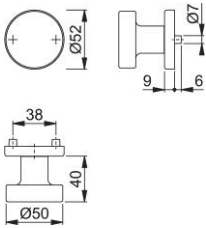

Produktdatenblatt

duraplus[®]

58/42KV

HOPPE-Aluminium-Knopfrosette für Wohnungsabschluss-Türen:

- Lagerung: Knopf fest, mit Gewinde
- Verbindung: HOPPE-FDW-Profilstift
- Unterkonstruktion: Kunststoff, Stütznocken
- Befestigung: verdeckt, durchgehend, für Mehrzweckschrauben

Artikelnummer	6985626
EAN-Code	4012789470710
Herkunftsland	Deutschland
Warentarifnummer	83024110
Türdicke	37-42 mm
Vierkantmaß	8 mm
Stiftlänge vorstehend	
Schrauben	ohne Schrauben
Farbe	F1 Aluminium silberfarben
Sortiment	Kern-Sortiment
Packeinheit	2
Karton	12