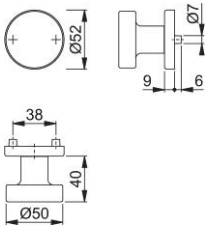

# Produktdatenblatt

**duraplus**<sup>®</sup>

58/42KV

HOPPE-Aluminium-Knopfrosette für Wohnungsabschluss-Türen:

- Lagerung: Knopf fest, mit Gewinde
- Verbindung: HOPPE-FDW-Profilstift
- Unterkonstruktion: Kunststoff, Stütznocken
- Befestigung: verdeckt, durchgehend, für Mehrzweckschrauben

Artikelnummer	6985626
EAN-Code	4012789470710
Herkunftsland	Deutschland
Warentarifnummer	83024110
Türdicke	37-42 mm
Vierkantmaß	8 mm
Stiftlänge vorstehend	
Schrauben	ohne Schrauben
Farbe	F1 Aluminium silberfarben
Sortiment	Kern-Sortiment
Packeinheit	2
Karton	12