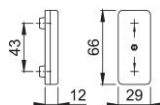

Karta techniczna produktu

duraplus®

U34SV

Rozeta HOPPE z aluminium typu konduktorska:

- Pokrywa rozety: przesuwna, częściowo zakrywająca
- Konstrukcja wewnętrzna: tworzywo sztuczne z czopami stabilizującymi
- Mocowanie: zakryte, na wkręty samogwintujące M5
- Cecha szczególna: nadająca się do zakrycia orzecha zasuwownicy okiennej

Numer artykułu	686551
Kod EAN	4012789494181
Kraj pochodzenia	Włochy
Taryfa towarowa	83024150
Przekątna czopów stabilizujących	10 mm
Śruby	bez śrub
Kolor	F1 aluminium koloru srebrne
Sortyment	Asortyment podstawowy
Jednostka pakowania	10
Karton	60