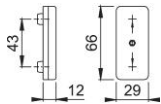

Ficha técnica de producto

duraplus

U34SV

Roseta para manilla extraíble HOPPE, de aluminio, para ventana:

- Tapa: tapa parcial corrediza
- Base: nylon, tetones de soporte
- Fijación: no visible, para tornillos con rosca métrica M5
- Característica especial: adecuada para cubrir la nuez de la cremona

Código	686551
Código EAN	4012789494181
País de origen	Italia
Código NC	83024150
Material	aluminio
Diametro	10 mm
Tornillos	sin tornillos
Acabado	F1 Aluminio color plata
Gama	Gama básica
Caja del producto	10
Embalaje de transporte	60