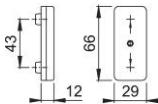

# Produktdatenblatt

**duraplus**

U34SV

HOPPE-Aluminium-Fenster-Griffloch-Verdeckrosette:

- Abdeckung: verschiebbare Teil-Abdeckkappe
- Unterkonstruktion: Kunststoff, Stütznocken
- Befestigung: verdeckt, für Gewindeschrauben M5
- Besonderheit: geeignet für das Abdecken der Fenster-Getriebeuss

Artikelnummer	686551
EAN-Code	4012789494181
Herkunftsland	Italien
Warentarifnummer	83024150
Material	Aluminium
Nocken Durchmesser	10 mm
Schrauben	ohne Schrauben
Farbe	F1 Aluminium silberfarben
Sortiment	Kern-Sortiment
Packeinheit	10
Karton	60