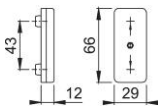

Produktdatenblatt

duraplus

U34SV

HOPPE-Aluminium-Fenster-Griffloch-Verdeckrosette:

- Abdeckung: verschiebbare Teil-Abdeckkappe
- Unterkonstruktion: Kunststoff, Stütznocken
- Befestigung: verdeckt, für Gewindeschrauben M5
- Besonderheit: geeignet für das Abdecken der Fenster-Getriebeuss

Artikelnummer	686551
EAN-Code	4012789494181
Herkunftsland	Italien
Warentarifnummer	83024150
Material	Aluminium
Nocken Durchmesser	10 mm
Schrauben	ohne Schrauben
Farbe	F1 Aluminium silberfarben
Sortiment	Kern-Sortiment
Packeinheit	10
Karton	60