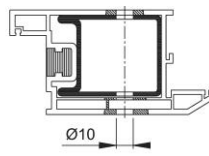

## Scheda tecnica

BS-BG-8

Codice articolo	6808596
Codice EAN	4012789478679
Paese d'origine	Germania
Codice NC	83024110
Materiale	Accessori
Spessore porta	87-97 mm
Ø rosetta cieca	25 mm
Tipo	BS-815/B (fissaggio singolo)
Finitura	F69 acciaio inox satinato
Assortimento	Assortimento pronta consegna
Confezione	1
Imballo	10

Sistema di fissaggio no. 8 HOPPE per maniglioni:

- fissaggio: per maniglioni singoli con rosetta cieca su porte in alluminio, legno e PVC; eccezione porte con profilo monocamera

profilo in alluminio

profilo in legno

profilo in PVC