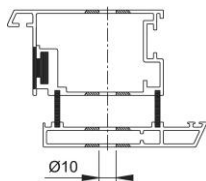

## Scheda tecnica

BS-BG-8

Codice articolo	6808596
Codice EAN	4012789478679
Paese d'origine	Germania
Codice NC	83024110
Materiale	Accessori
Spessore porta	87-97 mm
Ø rosetta cieca	25 mm
Tipo	BS-815/B (fissaggio singolo)
Finitura	F69 acciaio inox satinato
Assortimento	Assortimento pronta consegna
Confezione	1
Imballo	10

Sistema di fissaggio no. 8 HOPPE per maniglioni:

- fissaggio: per maniglioni singoli con rosetta cieca su porte in alluminio, legno e PVC; eccezione porte con profilo monocamera

profilo in alluminio

profilo in legno

profilo in PVC