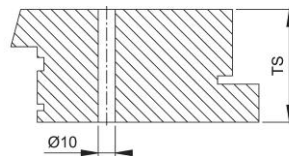

## Scheda tecnica

BS-BG-8

Codice articolo	6808596
Codice EAN	4012789478679
Paese d'origine	Germania
Codice NC	83024110
Materiale	Accessori
Spessore porta	87-97 mm
Ø rosetta cieca	25 mm
Tipo	BS-815/B (fissaggio singolo)
Finitura	F69 acciaio inox satinato
Assortimento	Assortimento pronta consegna
Confezione	1
Imballo	10

Sistema di fissaggio no. 8 HOPPE per maniglioni:

- fissaggio: per maniglioni singoli con rosetta cieca su porte in alluminio, legno e PVC; eccezione porte con profilo monocamera

profilo in alluminio

profilo in legno

profilo in PVC