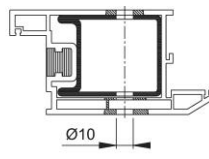

Scheda tecnica

BS-BG-8

Sistema di fissaggio no. 8 HOPPE per maniglioni:

- fissaggio: per maniglioni singoli con rosetta cieca su porte in alluminio, legno e PVC; eccezione porte con profilo monocamera

Codice articolo	6808562
Codice EAN	4012789478655
Paese d'origine	Germania
Codice NC	83024110
Materiale	Accessori
Spessore porta	67-77 mm
Ø rosetta cieca	25 mm
Tipo	BS-813/B (fissaggio singolo)
Finitura	F69 acciaio inox satinato
Assortimento	Assortimento pronta consegna
Confezione	1
Imballo	10

profilo in alluminio

profilo in legno

profilo in PVC