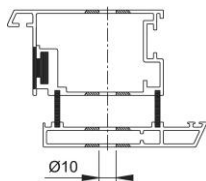

Scheda tecnica

BS-BG-8

Sistema di fissaggio no. 8 HOPPE per maniglioni:

- fissaggio: per maniglioni singoli con rosetta cieca su porte in alluminio, legno e PVC; eccezione porte con profilo monocamera

Codice articolo	6808562
Codice EAN	4012789478655
Paese d'origine	Germania
Codice NC	83024110
Materiale	Accessori
Spessore porta	67-77 mm
Ø rosetta cieca	25 mm
Tipo	BS-813/B (fissaggio singolo)
Finitura	F69 acciaio inox satinato
Assortimento	Assortimento pronta consegna
Confezione	1
Imballo	10

profilo in alluminio

profilo in legno

profilo in PVC