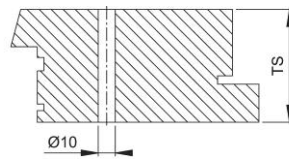

Scheda tecnica

BS-BG-8

Sistema di fissaggio no. 8 HOPPE per maniglioni:

- fissaggio: per maniglioni singoli con rosetta cieca su porte in alluminio, legno e PVC; eccezione porte con profilo monocamera

Codice articolo	6808562
Codice EAN	4012789478655
Paese d'origine	Germania
Codice NC	83024110
Materiale	Accessori
Spessore porta	67-77 mm
Ø rosetta cieca	25 mm
Tipo	BS-813/B (fissaggio singolo)
Finitura	F69 acciaio inox satinato
Assortimento	Assortimento pronta consegna
Confezione	1
Imballo	10

profilo in alluminio

profilo in legno

profilo in PVC