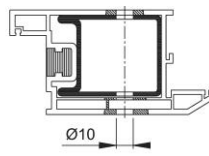

Scheda tecnica

BS-BG-8

Sistema di fissaggio no. 8 HOPPE per maniglioni:

- fissaggio: per maniglioni singoli con rosetta cieca su porte in alluminio, legno e PVC; eccezione porte con profilo monocamera

Codice articolo	6808521
Codice EAN	4012789478624
Paese d'origine	Germania
Codice NC	83024110
Materiale	Accessori
Spessore porta	37-47 mm
Ø rosetta cieca	25 mm
Tipo	BS-810/B (fissaggio singolo)
Finitura	F69 acciaio inox satinato
Assortimento	Assortimento pronta consegna
Confezione	1
Imballo	10

profilo in alluminio

profilo in legno

profilo in PVC