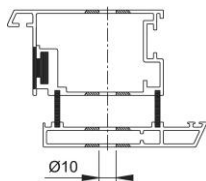

Scheda tecnica

BS-BG-8

Sistema di fissaggio no. 8 HOPPE per maniglioni:

- fissaggio: per maniglioni singoli con rosetta cieca su porte in alluminio, legno e PVC; eccezione porte con profilo monocamera

Codice articolo	6808521
Codice EAN	4012789478624
Paese d'origine	Germania
Codice NC	83024110
Materiale	Accessori
Spessore porta	37-47 mm
Ø rosetta cieca	25 mm
Tipo	BS-810/B (fissaggio singolo)
Finitura	F69 acciaio inox satinato
Assortimento	Assortimento pronta consegna
Confezione	1
Imballo	10

profilo in alluminio

profilo in legno

profilo in PVC