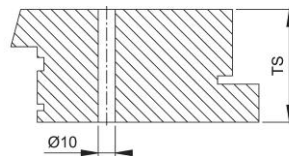

Scheda tecnica

BS-BG-8

Sistema di fissaggio no. 8 HOPPE per maniglioni:

- fissaggio: per maniglioni singoli con rosetta cieca su porte in alluminio, legno e PVC; eccezione porte con profilo monocamera

Codice articolo	6808521
Codice EAN	4012789478624
Paese d'origine	Germania
Codice NC	83024110
Materiale	Accessori
Spessore porta	37-47 mm
Ø rosetta cieca	25 mm
Tipo	BS-810/B (fissaggio singolo)
Finitura	F69 acciaio inox satinato
Assortimento	Assortimento pronta consegna
Confezione	1
Imballo	10

profilo in alluminio

profilo in legno

profilo in PVC