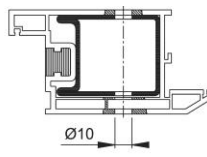

# Produktdatenblatt

BS-BG-8

Artikelnummer	6808521
EAN-Code	4012789478624
Herkunftsland	Deutschland
Warentarifnummer	83024110
Material	Zubehör
Türdicke	37-47 mm
Ø Blindrosette	25 mm
Typ	BS-810/B (für einseitige Befestigung bzw. für Bügelgriffe mit einem Ø von 25, 30 o. 34 mm)
Farbe	F69 Edelstahl matt
Sortiment	Service-Sortiment
Packeinheit	1
Karton	10

HOPPE-Bügelgriff-Befestigungs-System-Nr. 8:

- für einseitige Befestigung mit Blindrosette an Aluminium-, Holz- und Kunststofftüren;  
Ausnahme Türen mit Einkammerprofilen

**Aluminium-Profil**

**Holz-Profil**