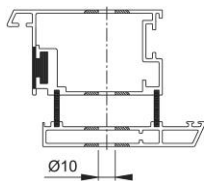

# Produktdatenblatt

BS-BG-8

Artikelnummer	6808521
EAN-Code	4012789478624
Herkunftsland	Deutschland
Warentarifnummer	83024110
Material	Zubehör
Türdicke	37-47 mm
Ø Blindrosette	25 mm
Typ	BS-810/B (für einseitige Befestigung bzw. für Bügelgriffe mit einem Ø von 25, 30 o. 34 mm)
Farbe	F69 Edelstahl matt
Sortiment	Service-Sortiment
Packeinheit	1
Karton	10

HOPPE-Bügelgriff-Befestigungs-System-Nr. 8:

- für einseitige Befestigung mit Blindrosette an Aluminium-, Holz- und Kunststofftüren;  
Ausnahme Türen mit Einkammerprofilen

**Aluminium-Profil**

**Holz-Profil**