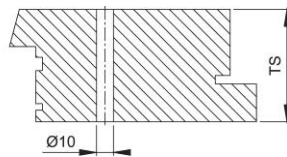

# Produktdatenblatt

BS-BG-8

Artikelnummer	6808521
EAN-Code	4012789478624
Herkunftsland	Deutschland
Warentarifnummer	83024110
Material	Zubehör
Türdicke	37-47 mm
Ø Blindrosette	25 mm
Typ	BS-810/B (für einseitige Befestigung bzw. für Bügelgriffe mit einem Ø von 25, 30 o. 34 mm)
Farbe	F69 Edelstahl matt
Sortiment	Service-Sortiment
Packeinheit	1
Karton	10

HOPPE-Bügelgriff-Befestigungs-System-Nr. 8:

- für einseitige Befestigung mit Blindrosette an Aluminium-, Holz- und Kunststofftüren;  
Ausnahme Türen mit Einkammerprofilen

**Aluminium-Profil**

**Holz-Profil**