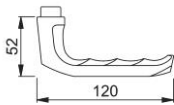

## London

113

**duraplus**<sup>®</sup>

HOPPE-Aluminium-Türgriff-Paar für Innentüren:

- Verbindung: HOPPE-Profilstift (Stift-/Lochteil)
- Bund: für Lagerung lose

Artikelnummer	680818
EAN-Code	4012789262766
Herkunftsland	Italien
Warentarifnummer	83024110
Türdicke	30-49 mm
Vierkantmaß	8 mm
Stiftlänge vorstehend	
Führung	Ø18 mm, 5,8 mm
	Bundlänge
Farbe	F4 Aluminium bron- zefarben
Sortiment	Kern-Sortiment
Packeinheit	5
Karton	50