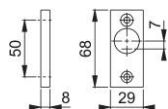

# Fiche technique

**duranorm**®

22S

Paire de rosaces de clé HOPPE en aluminium, pour porte à profil :

- Fixation : visible, pour vis universelles

N° d'article	672608
Code EAN	4012789085792
Pays d'origine	Italie
Code NC	83024110
Épaisseur du carré pour WC	
Percement	canon rond
Vis	sans vis
Couleur	F1-4 aluminium aspect argent mat
Gamme	Cœur de gamme
Emballage unitaire	50
Carton	50