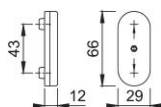

Karta techniczna produktu

duraplus®

U26SV

Rozeta HOPPE z aluminium typu konduktorska:

- Pokrywa rozety: przesuwna, częściowo zakrywająca
- Konstrukcja wewnętrzna: tworzywo sztuczne z czopami stabilizującymi
- Mocowanie: zakryte, na wkręty samogwintujące M5
- Cecha szczególna: nadająca się do zakrycia orzecha zasuwownicy okiennej

Numer artykułu	672240
Kod EAN	4012789494150
Kraj pochodzenia	Włochy
Taryfa towarowa	83024150
Przekątna czopów stabilizujących	10 mm
Śruby	bez śrub
Kolor	F1 aluminium koloru srebrne
Sortyment	Asortyment podstawowy
Jednostka pakowania	10
Karton	60