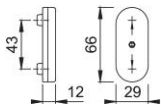

Scheda tecnica

duraplus

U26SV

Rosetta per impugnatura estraibile HOPPE in alluminio:

- copertura: piastrina di copertura parziale, piastrina di copertura spostabile
- sottocostruzione: resina, perni
- fissaggio: coprivite, per viti filettate M5
- particolarità: adatta per coprire il nocciolo del gioco

Codice articolo	672240
Codice EAN	4012789494150
Paese d'origine	Italia
Codice NC	83024150
Materiale	alluminio
Diametro perno	10 mm
Viti	senza viti
Finitura	F1 alluminio aspetto argento
Assortimento	Assortimento base
Confezione	10
Imballo	60