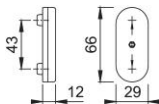

# Fiche technique

**duraplus**

U26SV

Rosace avec cache HOPPE en aluminium pour fenêtre :

- Capot : capot coulissant
- Sous-embase : polyamide, piliers de fixation
- Fixation : non visible, pour vis filetées M5
- Spécificité : adapté pour cacher le mécanisme d'ouverture de la fenêtre

N° d'article	672240
Code EAN	4012789494150
Pays d'origine	Italie
Code NC	83024150
Matière	Aluminium
Diamètre des piliers	10 mm
Vis	sans vis
Couleur	F1 aluminium aspect argent
Gamme	Cœur de gamme
Emballage unitaire	10
Carton	60