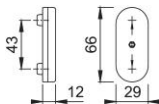

Fiche technique

duraplus

U26SV

Rosace avec cache HOPPE en aluminium pour fenêtre :

- Capot : capot coulissant
- Sous-embase : polyamide, piliers de fixation
- Fixation : non visible, pour vis filetées M5
- Spécificité : adapté pour cacher le mécanisme d'ouverture de la fenêtre

N° d'article	672240
Code EAN	4012789494150
Pays d'origine	Italie
Code NC	83024150
Matière	Aluminium
Diamètre des piliers	10 mm
Vis	sans vis
Couleur	F1 aluminium aspect argent
Gamme	Cœur de gamme
Emballage unitaire	10
Carton	60