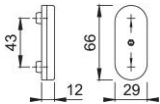

Produktdatenblatt

duraplus

U26SV

HOPPE-Aluminium-Fenster-Griffloch-Verdeckrosette:

- Abdeckung: verschiebbare Teil-Abdeckkappe
- Unterkonstruktion: Kunststoff, Stütznocken
- Befestigung: verdeckt, für Gewindeschrauben M5
- Besonderheit: geeignet für das Abdecken der Fenster-Getriebeuss

Artikelnummer	672240
EAN-Code	4012789494150
Herkunftsland	Italien
Warentarifnummer	83024150
Material	Aluminium
Nocken Durchmesser	10 mm
Schrauben	ohne Schrauben
Farbe	F1 Aluminium silberfarben
Sortiment	Kern-Sortiment
Packeinheit	10
Karton	60