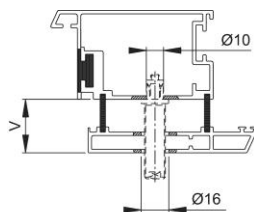

Scheda tecnica

BS-BG-1

Codice articolo	659616
Codice EAN	4012789308884
Paese d'origine	Germania
Codice NC	83024110
Materiale	Accessori
Misura dell'atrio	26-31 mm
Tipo	BS-104/B (fissaggio singolo)
Finitura	
Assortimento	Assortimento pronta consegna
Confezione	1
Imballo	10

Sistema di fissaggio no. 1 HOPPE per maniglioni:

- fissaggio: per maniglioni singoli su porte in alluminio, PVC e porte in legno con anima in acciaio; eccezione porte con profilo monocamera
- **attenzione:** Spessore minimo in zona di espansione 2 mm!