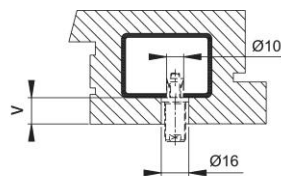

profilo in legno