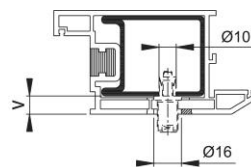

Scheda tecnica

BS-BG-1

Codice articolo	659616
Codice EAN	4012789308884
Paese d'origine	Germania
Codice NC	83024110
Materiale	Accessori
Misura dell'atrio	26-31 mm
Tipo	BS-104/B (fissaggio singolo)
Finitura	
Assortimento	Assortimento pronta consegna
Confezione	1
Imballo	10

Sistema di fissaggio no. 1 HOPPE per maniglioni:

- fissaggio: per maniglioni singoli su porte in alluminio, PVC e porte in legno con anima in acciaio; eccezione porte con profilo monocamera
- **attenzione:** Spessore minimo in zona di espansione 2 mm!

profilo in alluminio

profilo in legno

profilo in PVC