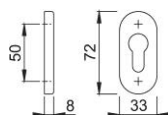

## duraplus®

55S

Rozeta HOPPE z aluminium do drzwi profilowych:

- Konstrukcja wewnętrzna: tworzywo sztuczne
- Mocowanie: zakryte, kołki z tworzywa sztucznego (wkrety do kołków, nakrętki zaślepiające do drzwi aluminiowych lub kołki rozprężne do drzwi z tworzywa sztucznego należy zamawiać osobno)

Numer artykułu	654833
Kod EAN	4012789265859
Kraj pochodzenia	Włochy
Taryfa towarowa	83024110
Grubość drzwi	
Otwór	wkładka pod klucz
Śruby	bez śrub
Kolor	F1-2 Aluminium srebrny mat
Sortyment	Asortyment podstawowy
Jednostka pakowania	5
Karton	30