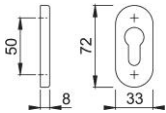

# Produktdatenblatt

**duraplus**®

55S

HOPPE-Aluminium-Schlüsselrosette für Profiltüren:

- Unterkonstruktion: Kunststoff
- Befestigung: verdeckt, Kunststoff-Dübel (Schrauben für Kunststoff-Dübel, Blindsteckmuttern für Aluminiumtüren oder Spreiznocken für Kunststofftüren separat bestellen)

Artikelnummer	654833
EAN-Code	4012789265859
Herkunftsland	Italien
Warentarifnummer	83024110
Türdicke	
Stiftstärke WC	
Lochung	Profilzylinder
Schrauben	ohne Schrauben
Farbe	F1-2 Aluminium silberfarben matt
Sortiment	Kern-Sortiment
Packeinheit	5
Karton	30