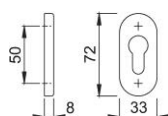

Technický list výrobku

duraplus®

55S

HOPPE - hliníková rozeta klíčová pro profilové dveře:

- Podkonstrukce: plast
- Upevnění: skryté, plastové rozpěrky (šrouby pro plastové rozpěrky, rozpěrné matice pro hliníkové dveře nebo rozpěrky pro plastové dveře objednat samostatně)

Objednací číslo	654833
Kód EAN	4012789265859
Země původu	Itálie
Tarif zboží / sazebník	83024110
Tloušťka dveří	
Rozměr čtyřhranu pro WC-dveře	
Otvor	profilová cylindrická vložka
Šrouby	bez šroubů
Barva	F1-2 hliník barvy stříbrné matný
Sortiment	základní sortiment
Balící jednotka	5
Kartón	30