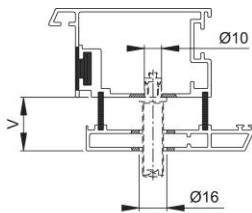

Scheda tecnica

BS-BG-1

Codice articolo	654819
Codice EAN	4012789308907
Paese d'origine	Germania
Codice NC	83024110
Materiale	Accessori
Misura dell'atrio	31-36 mm
Tipo	BS-105/B (fissaggio singolo)
Finitura	
Assortimento	Assortimento pronta consegna
Confezione	1
Imballo	10

Sistema di fissaggio no. 1 HOPPE per maniglioni:

- fissaggio: per maniglioni singoli su porte in alluminio, PVC e porte in legno con anima in acciaio; eccezione porte con profilo monocamera
- **attenzione:** Spessore minimo in zona di espansione 2 mm!