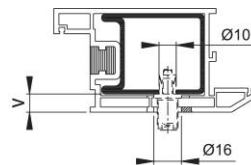

Scheda tecnica

BS-BG-1

Codice articolo	654819
Codice EAN	4012789308907
Paese d'origine	Germania
Codice NC	83024110
Materiale	Accessori
Misura dell'atrio	31-36 mm
Tipo	BS-105/B (fissaggio singolo)
Finitura	
Assortimento	Assortimento pronta consegna
Confezione	1
Imballo	10

Sistema di fissaggio no. 1 HOPPE per maniglioni:

- fissaggio: per maniglioni singoli su porte in alluminio, PVC e porte in legno con anima in acciaio; eccezione porte con profilo monocamera
- **attenzione:** Spessore minimo in zona di espansione 2 mm!

profilo in alluminio

profilo in legno

profilo in PVC