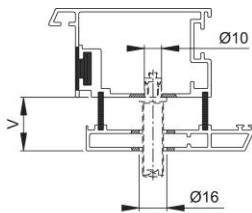

Scheda tecnica

BS-BG-1

Codice articolo	6522924
Codice EAN	4012789397826
Paese d'origine	Germania
Codice NC	83024110
Materiale	Accessori
Misura dell'atrio	6-11 mm
Tipo	BS-100/B (fissaggio singolo)
Finitura	
Assortimento	Assortimento pronta consegna
Confezione	1
Imballo	10

Sistema di fissaggio no. 1 HOPPE per maniglioni:

- fissaggio: per maniglioni singoli su porte in alluminio, PVC e porte in legno con anima in acciaio; eccezione porte con profilo monocamera
- **attenzione:** Spessore minimo in zona di espansione 2 mm!