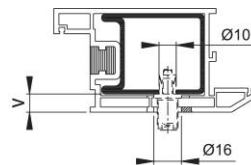

Scheda tecnica

BS-BG-1

Codice articolo	6522924
Codice EAN	4012789397826
Paese d'origine	Germania
Codice NC	83024110
Materiale	Accessori
Misura dell'atrio	6-11 mm
Tipo	BS-100/B (fissaggio singolo)
Finitura	
Assortimento	Assortimento pronta consegna
Confezione	1
Imballo	10

Sistema di fissaggio no. 1 HOPPE per maniglioni:

- fissaggio: per maniglioni singoli su porte in alluminio, PVC e porte in legno con anima in acciaio; eccezione porte con profilo monocamera
- **attenzione:** Spessore minimo in zona di espansione 2 mm!

profilo in alluminio

profilo in legno

profilo in PVC