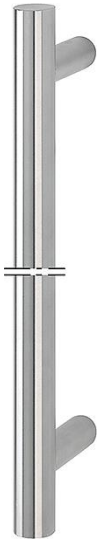

Produktdatablad

duraplus[®]

E5011 XL

Artikelnummer	6518369
Ursprungsland	Tyskland
Tariffnummer på produkt	83024110
Draghandtagets diameter/tvårsnitt	30 mm
Längdområde	250-1000 mm
C/c måttområde	100-970 mm
Färg	F69 Rostfritt stål matt
Sortiment	service sortiment
Förpackningsenhet	1
Kartong	1

HOPPE-draghandtag i rostfritt stål, stångform med speciallängd:

- Handtagslängd: från 250-1000 mm tillgänglig
- C/C-avstånd: från 180-960 mm tillgänglig
- Stöd: runt, rakt
- Montering: dold, draghandtagsfästsystem nr 11

Ange önskad handtagslängd och C/C-avstånd! Om ni behöver en asymmetrisk placering på fäststaven, vänligen ange positionen!