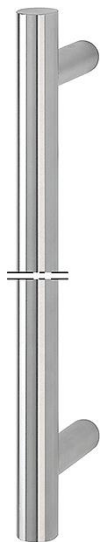

Ficha técnica de producto

duraplus®

E5011 XL

Código	6518369
País de origen	Alemania
Código NC	83024110
Sección transversal/diámetro manillón	30 mm
Largura	
Longitud ámbito	250-1000 mm
Medida ámbito	100-970 mm
Color	F69 Acero inox. mate
Gama	Gama de servicio
Caja del producto	1
Embalaje de transporte	1

Manillón recto HOPPE, de acero inoxidable, con medida especial:

- Largo manillón: posible a partir de 250 mm hasta 1000 mm
- Distancia entre apoyos: posible a partir de 100 mm hasta 970 mm
- Apoyos: redondos, rectos
- Fijación: no visible, sistema de fijación n.º 11 incluido

¡Especifique por favor el largo del manillón y la distancia entre apoyos! Si se requiere una disposición asimétrica de los soportes, por favor, ¡indique la posición!