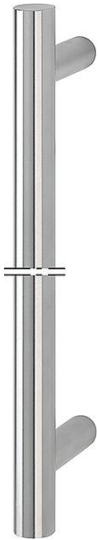

Produktdatenblatt

duraplus®

E5011 XL

Artikelnummer	6518369
Herkunftsland	Deutschland
Warentarifnummer	83024110
Durchmesser/Querschnitt	30 mm
Länge	
Längenbereich	250-1000 mm
Stichmaß-Bereich	100-970 mm
Farbe	F69 Edelstahl matt
Packeinheit	1
Karton	1

HOPPE-Edelstahl-Bügelgriff, Stangenform in Sonderlänge:

- Grifflänge: von 250-1000 mm sind möglich
- Stichmaß: von 100-970 mm sind möglich
- Stützen: rund, gerade
- Befestigung: verdeckt, Bügelgriff-Befestigungs-System-Nr. 11

Bitte die gewünschte Grifflänge und das Stichmaß angeben! Sollte eine asymmetrische Anordnung der Stützen gewünscht sein, bitte Position angeben!