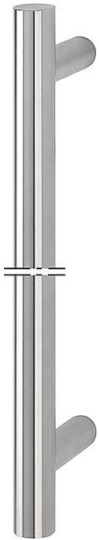

# Produktdatenblatt

**duraplus®**

E5011 XL

Artikelnummer	6518369
Herkunftsland	Deutschland
Warentarifnummer	83024110
Durchmesser/Querschnitt	30 mm
Länge	
Längenbereich	250-1000 mm
Stichmaß-Bereich	100-970 mm
Farbe	F69 Edelstahl matt
Packeinheit	1
Karton	1

HOPPE-Edelstahl-Bügelgriff, Stangenform in Sonderlänge:

- Grifflänge: von 250-1000 mm sind möglich
- Stichmaß: von 100-970 mm sind möglich
- Stützen: rund, gerade
- Befestigung: verdeckt, Bügelgriff-Befestigungs-System-Nr. 11

Bitte die gewünschte Grifflänge und das Stichmaß angeben! Sollte eine asymmetrische Anordnung der Stützen gewünscht sein, bitte Position angeben!