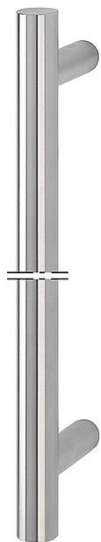

# Produktdatenblatt

**duraplus®**

E5011 XL

Artikelnummer	6518369
Herkunftsland	Deutschland
Warentarifnummer	83024110
Durchmesser/Querschnitt	30 mm
Länge	
Längenbereich	250-1000 mm
Stichmaß-Bereich	100-970 mm
Farbe	F69 Edelstahl matt
Packeinheit	1
Karton	1

HOPPE-Edelstahl-Bügelgriff, Stangenform in Sonderlänge:

- Grifflänge: von 250-1000 mm sind möglich
- Stichmaß: von 100-970 mm sind möglich
- Stützen: rund, gerade
- Befestigung: verdeckt, Bügelgriff-Befestigungs-System-Nr. 11

Bitte die gewünschte Grifflänge und das Stichmaß angeben! Sollte eine asymmetrische Anordnung der Stützen gewünscht sein, bitte Position angeben!