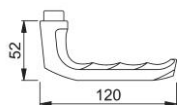

Productinformatieblad

London

113

duraplus®

HOPPE aluminium deurkrukgedeelte:

- Verbinding: voor HOPPE profielstift
- Kraag: voor losse lagering

Bestelnummer	651337
EAN-code	4012789267778
Land van herkomst	Italië
Goederen tariefnr.	83024110
Deurdikte	
Stiftafmeting	8 mm
Lengte stiftvoorstand	
Lager	Ø18 mm, 5,8 mm krukhalslengte
Kleur	F1 aluminium zilverkleurig
Assortiment	Core assortiment
Pakeenheid	10
Overdoos	20