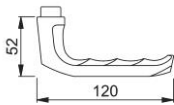

## London

**duraplus**<sup>®</sup>

113

HOPPE-Aluminium-Türgriff-Lochteil für Innentüren:

- Verbindung: für HOPPE-Profilstift
- Bund: für Lagerung lose

Artikelnummer	651337
EAN-Code	4012789267778
Herkunftsland	Italien
Warentarifnummer	83024110
Türdicke	
Vierkantmaß	8 mm
Stiftlänge vorstehend	
Führung	Ø18 mm, 5,8 mm
Bundlänge	
Farbe	F1 Aluminium silberfarben
Sortiment	Kern-Sortiment
Packeinheit	10
Karton	20