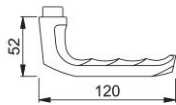

Produktdatenblatt

London

duraplus®

113

HOPPE-Aluminium-Türgriff-Lochteil für Innentüren:

- Verbindung: für HOPPE-Profilstift
- Bund: für Lagerung lose

Artikelnummer	651337
EAN-Code	4012789267778
Herkunftsland	Italien
Warentarifnummer	83024110
Türdicke	
Vierkantmaß	8 mm
Stiftlänge vorstehend	
Führung	Ø18 mm, 5,8 mm
Bundlänge	
Farbe	F1 Aluminium silberfarben
Sortiment	Kern-Sortiment
Packeinheit	10
Karton	20