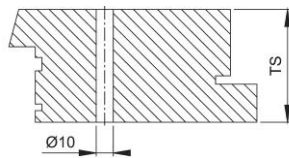

profilo in legno