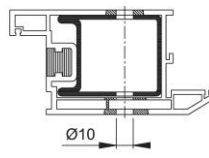

Scheda tecnica

BS-BG-5

Codice articolo	649808
Codice EAN	4012789309935
Paese d'origine	Germania
Codice NC	83024110
Materiale	Accessori
Spessore porta	67-77 mm
Tipo	BS-504/B (fissaggio a coppia)
Finitura	
Assortimento	Assortimento pronta consegna
Confezione	1
Imballo	10

Sistema di fissaggio no. 5 HOPPE per maniglioni:

- fissaggio: per maniglioni a coppia su porte in alluminio, legno e PVC

profilo in alluminio

profilo in legno

profilo in PVC