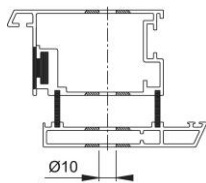

Codice articolo	649808
Codice EAN	4012789309935
Paese d'origine	Germania
Codice NC	83024110
Materiale	Accessori
Spessore porta	67-77 mm
Tipo	BS-504/B (fissaggio a coppia)
Finitura	
Assortimento	Assortimento pronta consegna
Confezione	1
Imballo	10

Sistema di fissaggio no. 5 HOPPE per maniglioni:

- fissaggio: per maniglioni a coppia su porte in alluminio, legno e PVC

profilo in alluminio