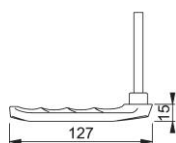

Productinformatieblad

London

013KH

duraplus®

HOPPE aluminium krukstiftdeel met korte hals voor profieldeuren:

- Verbinding: HOPPE profielstift
- Kraag: voor losse lagering

Bestelnummer	6457485
EAN-code	4012789376784
Land van herkomst	Duitsland
Goederen tariefnr.	83024150
Deurdikte	50-69 mm
Stiftafmeting	8 mm
Lengte stiftvoorstand	
Lager	Ø18 mm
Kleur	F1 aluminium zilverkleurig
Assortiment	Core assortiment
Pakeenheid	5
Overdoos	10