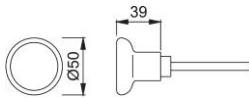

Produktdatenblatt

duranorm®

54

HOPPE-Aluminium-Knopf-Stiftteil für Wohnungsabschluss-Türen:

- Lagerung: Knopf lose
- Verbindung: HOPPE-Profilstift

Artikelnummer	6360127
EAN-Code	4012789334821
Herkunftsland	Deutschland
Warentarifnummer	83024110
Türdicke	25-48 mm
Vierkantmaß	8 mm
Stiftlänge vorstehend	
Führung	Ø18 mm
Farbe	F1 Aluminium silberfarben
Sortiment	Kern-Sortiment
Packeinheit	20
Karton	20