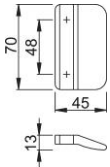

Scheda tecnica

K435

Maniglia HOPPE in resina per porte balcone:

- fissaggio: coprivite, per viti multiuso

Codice articolo	635740
Codice EAN	4012789051230
Paese d'origine	Italia
Codice NC	39259010
Materiale	resina
Viti	senza viti
Finitura	F9005M nero intenso opaco
Assortimento	Assortimento base
Confezione	10
Imballo	60