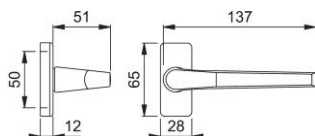

Fiche technique

Frankfurt

117GF/46

duranorm®

Garniture HOPPE en aluminium sur rosaces sans rosace à entrée de clé, pour porte à profil :

- Assemblage : poignées déportées monobloc, ressorts de rappel, bagues de guidage sans entretien
- Liaison : carré plein HOPPE
- Capot : capot amovible
- Sous-embase : en zamac
- Fixation : non visible, pour vis universelles

N° d'article	633845
Code EAN	4012789026634
Pays d'origine	Allemagne
Code NC	83024110
Epaisseur de porte	50-59 mm
Epaisseur du carré	8 mm
Longueur du carré	
Vis	sans vis
Couleur	F1-4 aluminium aspect argent mat
Gamme	Cœur de gamme
Emballage unitaire	2
Carton	20