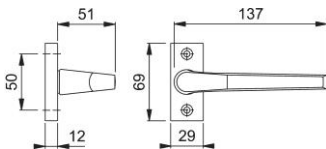

Produktdatenblatt

Frankfurt

117GF/22

duranorm[®]

HOPPE-Aluminium-Rosetten-Türgriff-Garnitur ohne Schlüsselrosetten für Profiltüren:

- Lagerung: gekröpfte Türgriffe fest/drehbar, wartungsfreie Gleitlager
- Verbindung: HOPPE-Profilstift
- Befestigung: sichtbar, für Mehrzweckschrauben

Artikelnummer	633807
EAN-Code	4012789024777
Herkunftsland	Deutschland
Warentarifnummer	83024110
Türdicke	30-49 mm
Vierkantmaß	8,5 mm
Stiftlänge vorstehend	
Schrauben	ohne Schrauben
Farbe	F1-4 Aluminium silberfarben matt
Sortiment	Kern-Sortiment
Packeinheit	5
Karton	20