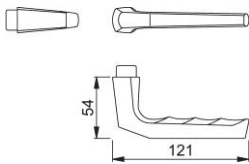

## Frankfurt

duranorm

117L

HOPPE aluminium deurkrukgedeelte voor binnendeuren:

- Verbinding: voor HOPPE profielstift
- Kraag: voor losse lagering

Bestelnummer	632350
EAN-code	4012789000740
Land van herkomst	Italië
Goederen tariefnr.	83024110
Materiaal	aluminium
Deurdikte	
Stiftafmeting	8 mm
Lengte stiftvoorstand	
Lager	Ø18 mm
Kleur	F1 aluminium zilverkleurig
Assortiment	Core assortiment
Pakeenheid	20
Overdoos	20