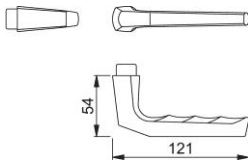

## Frankfurt

**duranorm**<sup>®</sup>

117L

HOPPE-Aluminium-Türgriff-Lochteil für Innentüren:

- Verbindung: für HOPPE-Profilstift
- Bund: für Lagerung lose

|                       |                           |
|-----------------------|---------------------------|
| Artikelnummer         | 632350                    |
| EAN-Code              | 4012789000740             |
| Herkunftsland         | Italien                   |
| Warentarifnummer      | 83024110                  |
| Türdicke              |                           |
| Vierkantmaß           | 8 mm                      |
| Stiftlänge vorstehend |                           |
| Führung               | Ø18 mm                    |
| Farbe                 | F1 Aluminium silberfarben |
| Sortiment             | Kern-Sortiment            |
| Packeinheit           | 20                        |
| Karton                | 20                        |