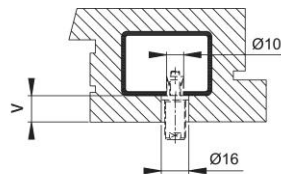

profilo in legno