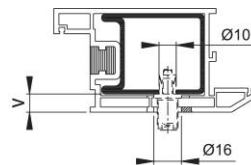

Scheda tecnica

BS-BG-1

Codice articolo	6293153
Codice EAN	4012789308860
Paese d'origine	Germania
Codice NC	83024110
Materiale	Accessori
Misura dell'atrio	21-26 mm
Tipo	BS-103/B (fissaggio singolo)
Finitura	
Assortimento	Assortimento pronta consegna
Confezione	1
Imballo	10

Sistema di fissaggio no. 1 HOPPE per maniglioni:

- fissaggio: per maniglioni singoli su porte in alluminio, PVC e porte in legno con anima in acciaio; eccezione porte con profilo monocamera
- **attenzione:** Spessore minimo in zona di espansione 2 mm!

profilo in alluminio

profilo in legno

profilo in PVC