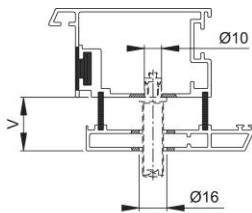

Scheda tecnica

BS-BG-1

Codice articolo	6293153
Codice EAN	4012789308860
Paese d'origine	Germania
Codice NC	83024110
Materiale	Accessori
Misura dell'atrio	21-26 mm
Tipo	BS-103/B (fissaggio singolo)
Finitura	
Assortimento	Assortimento pronta consegna
Confezione	1
Imballo	10

Sistema di fissaggio no. 1 HOPPE per maniglioni:

- fissaggio: per maniglioni singoli su porte in alluminio, PVC e porte in legno con anima in acciaio; eccezione porte con profilo monocamera
- **attenzione:** Spessore minimo in zona di espansione 2 mm!