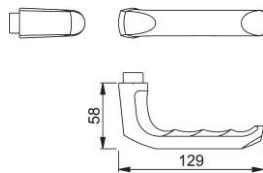

## London

**duraplus**<sup>®</sup>

113H

HOPPE-Aluminium-Türgriff-Lochteil für Wohnungsabschluss-Türen:

- Verbindung: für HOPPE-Profilstift
- Bund: für Lagerung lose

Artikelnummer	6260145
EAN-Code	4012789296754
Herkunftsland	Deutschland
Warentarifnummer	83024110
Türdicke	
Vierkantmaß	10 mm
Stiftlänge vorstehend	
Führung	Ø18 mm, 5,8 mm
Bundlänge	
Farbe	F4 Aluminium bron- zefarben
Sortiment	Kern-Sortiment
Packeinheit	5
Karton	20