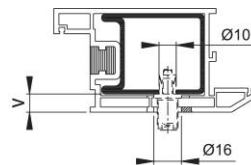

# Scheda tecnica

BS-BG-1

Codice articolo	625871
Codice EAN	4012789308846
Paese d'origine	Germania
Codice NC	83024110
Materiale	Accessori
Misura dell'atrio	16-21 mm
Tipo	BS-102/B (fissaggio singolo)
Finitura	
Assortimento	Assortimento pronta consegna
Confezione	1
Imballo	10

Sistema di fissaggio no. 1 HOPPE per maniglioni:

- fissaggio: per maniglioni singoli su porte in alluminio, PVC e porte in legno con anima in acciaio; eccezione porte con profilo monocamera
- **attenzione:** Spessore minimo in zona di espansione 2 mm!

profilo in alluminio

profilo in legno

profilo in PVC