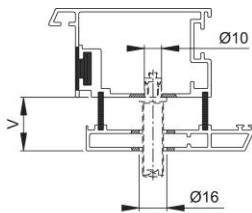

# Scheda tecnica

BS-BG-1

Codice articolo	625871
Codice EAN	4012789308846
Paese d'origine	Germania
Codice NC	83024110
Materiale	Accessori
Misura dell'atrio	16-21 mm
Tipo	BS-102/B (fissaggio singolo)
Finitura	
Assortimento	Assortimento pronta consegna
Confezione	1
Imballo	10

Sistema di fissaggio no. 1 HOPPE per maniglioni:

- fissaggio: per maniglioni singoli su porte in alluminio, PVC e porte in legno con anima in acciaio; eccezione porte con profilo monocamera
- **attenzione:** Spessore minimo in zona di espansione 2 mm!