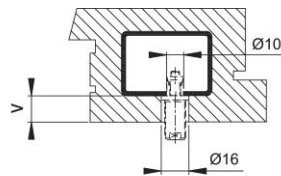

# Ficha técnica de producto

BS-BG-1

Código	625864
Código EAN	4012789308822
País de origen	Alemania
Código NC	83024110
Material	Accesorios
Medida-V	11-16 mm
Tipo	BS-101/B (fijación unilateral)

Sistema de fijación HOPPE n° 1 para manillones:

- Para fijación unilateral en puertas de aluminio y nylon, así como, puertas de madera con marco de acero; excepto puertas con perfil único
- **¡Atención!** El grosor del material en el lugar de la expansión debe ser de mínimo 2 mm.

Acabado	
Gama	Gama de servicio
Caja del producto	1
Embalaje de transporte	10

perfil de aluminio

perfil de madera

perfil de nylon