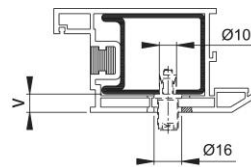

# Ficha técnica de producto

BS-BG-1

Código	625864
Código EAN	4012789308822
País de origen	Alemania
Código NC	83024110
Material	Accesorios
Medida-V	11-16 mm
Tipo	BS-101/B (fijación unilateral)

Sistema de fijación HOPPE n° 1 para manillones:

- Para fijación unilateral en puertas de aluminio y nylon, así como, puertas de madera con marco de acero; excepto puertas con perfil único
- **¡Atención!** El grosor del material en el lugar de la expansión debe ser de mínimo 2 mm.

Acabado	
Gama	Gama de servicio
Caja del producto	1
Embalaje de transporte	10

perfil de aluminio

perfil de madera

perfil de nylon