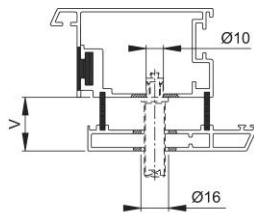

# Ficha técnica de producto

BS-BG-1

Código	625864
Código EAN	4012789308822
País de origen	Alemania
Código NC	83024110
Material	Accesorios
Medida-V	11-16 mm
Tipo	BS-101/B (fijación unilateral)

Sistema de fijación HOPPE n° 1 para manillones:

- Para fijación unilateral en puertas de aluminio y nylon, así como, puertas de madera con marco de acero; excepto puertas con perfil único
- **¡Atención!** El grosor del material en el lugar de la expansión debe ser de mínimo 2 mm.

Acabado	
Gama	Gama de servicio
Caja del producto	1
Embalaje de transporte	10

perfil de aluminio

perfil de madera

perfil de nylon