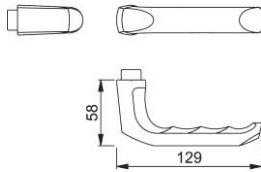

Produktdatenblatt

London

113H

duraplus[®]

HOPPE-Aluminium-Türgriff-Lochteil für Wohnungsabschluss-Türen:

- Verbindung: für HOPPE-Profilstift
- Bund: für Lagerung lose

Artikelnummer	6241442
EAN-Code	4012789291841
Herkunftsland	Deutschland
Warentarifnummer	83024110
Türdicke	
Vierkantmaß	10 mm
Stiftlänge vorstehend	
Führung	Ø18 mm, 5,8 mm
	Bundlänge
Farbe	F2 Aluminium neusilberfarben
Sortiment	Kern-Sortiment
Packeinheit	5
Karton	20