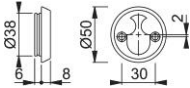

Produktdatablad

duraplus[®]

59F

HOPPE-cylinderring i aluminium för ytterdörr, invändig:

- Montering: synlig, från insidan maskingängad M5 skruv

Artikelnummer	612406
EAN-kod	4012789378733
Ursprungsland	Italien
Tariffnummer på produkt	83024110
Hål	ovalcylinderhål
Skruvar	M5x90 mm med brytspår
Färg	F1 Aluminium silverfärgad
Sortiment	kämsortiment
Förpackningsenhet	50
Kartong	50