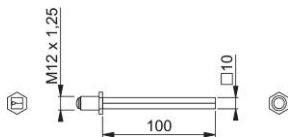

Productinformatieblad

STI-PRF-FDW-M12

HOPPE vast/draaibare profielwisselstift:

- Gemaakt van staal
- Uitsluitend voor knopschilden en wisselgarnituren met knop

Bestelnummer	6078893
EAN-code	4012789251159
Land van herkomst	Duitsland
Goederen tariefnr.	83024110
Materiaal	staal
Stiftafmeting	10 mm
Lengte stiftvoorstand	
Stiftlengte	100 mm
Schroefdraad	M12x1,25
Kleur	gegalvaniseerd
Assortiment	Service assortiment
Pakeenheid	1
Overdoos	10